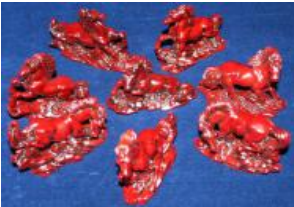

Diverse Beeldjes